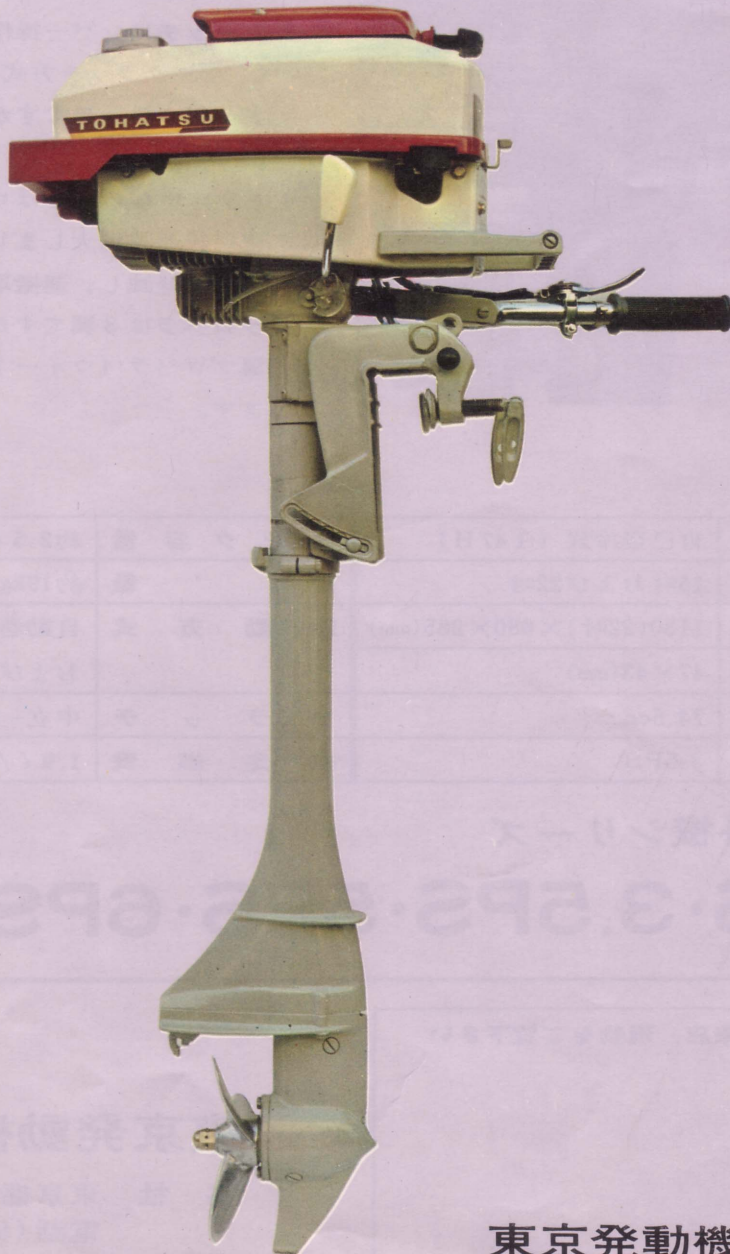

トハツ・B7B

船外機 3.5PS

新発売

クラッチ付

東京発動機株式会社